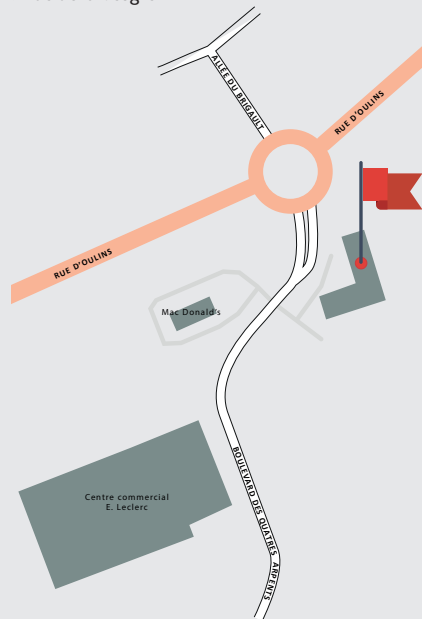

Les Maisons des familles (secteurs Nord et Sud) ont pour mission d'être un appui et un soutien à la parentalité des familles du territoire. C'est un lieu d'accueil et d'accompagnement dont les interventions individuelles et collectives favorisent le développement du lien parent-enfant.

Son action s'articule principalement autour de différentes interventions :

- Interventions collectives : ateliers parents/enfants, cafés des parents, conférences, etc.
- Interventions individuelles : entretiens individuels avec nos professionnels

Inscriptions

Les places étant toujours limitées, nous vous remercions de bien vouloir nous contacter afin que nous prenions note de votre inscription (NB : votre inscription est validée dès réception d'une confirmation de la Maison des familles).

Pour ce faire, merci de nous communiquer :

- votre nom et prénom ;
- le nom, le prénom et l'âge de votre ou vos enfant.s ;
- votre commune de résidence ;
- numéro de téléphone ;
- adresse mail.

Pour nous rendre visite

à Anet

7 rue de la Vesgre