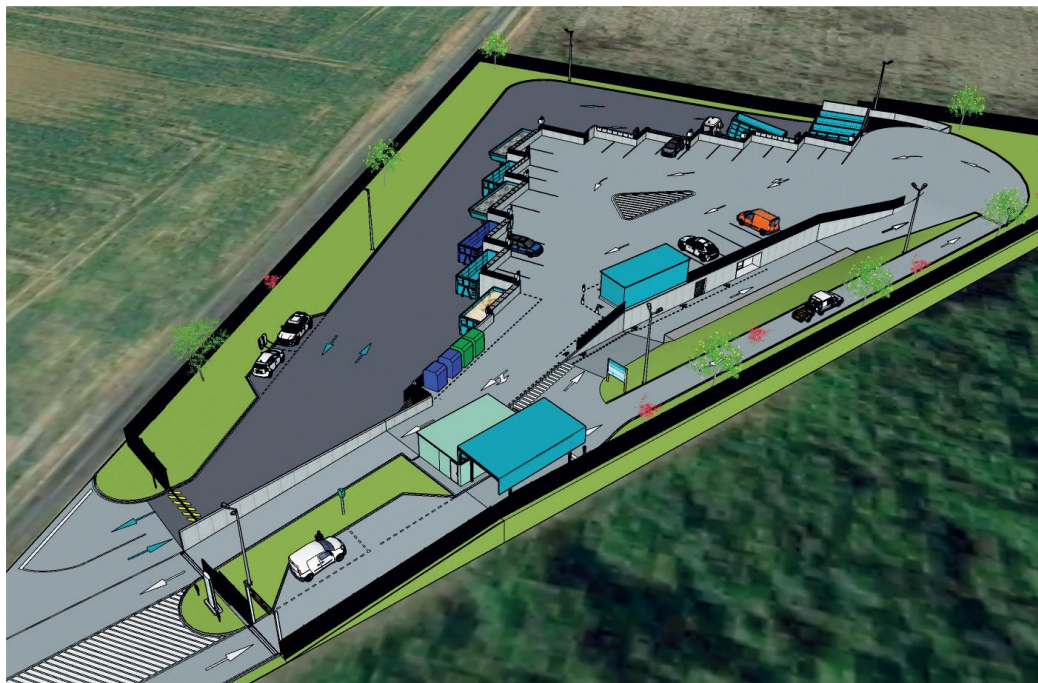

Réouverture de la nouvelle déchetterie de Saulnières le 8 avril 2024

Lundi 8 avril, la nouvelle déchetterie située sur la commune de Saulnières rouvrira ses portes. Cet équipement de 4 500 m² fait partie des déchèteries de dernière génération dotées d'équipements plus fonctionnels et bien plus sécurisées qu'auparavant avec la possibilité d'y déposer de nombreux types de déchets : déchets d'équipements électriques et électroniques (DEEE), produits chimiques, déchets végétaux, gravats, mobilier, bois, plâtre, métaux, carton, déchets non recyclables (tout-venant), capsules de café, textiles, piles, cartouches d'encre, radiographies, huiles minérales et végétales...