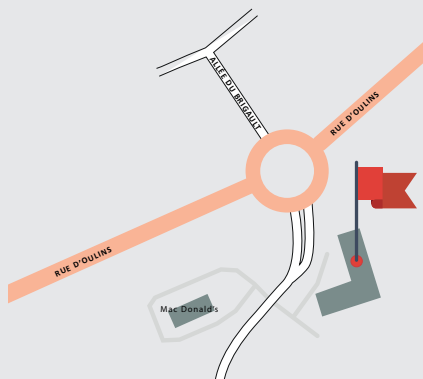

vendredi 7 de 18h à 19h30

Anet – Maison des familles, 7 rue de la Vesgre

GROUPE MARCHE

lundi 24

Bouger ensemble, c'est plus facile !⁽¹⁾

Départ à 10h / Retour vers 11h30

Mézières-en-Drouais – Parking du Centre
nautique, 18 rue des Étangs

Infos pratiques

la Maison des familles Nord

7 rue de la Vesgre, 28260 Anet

☎ 02 37 82 01 03 ou 06 70 85 34 79

✉ pole.famille@dreux-agglomeration.fr

la Maison des familles Sud

La Grande Noue, rue de la pépinière
28170 Châteauneuf-en-Thymerais