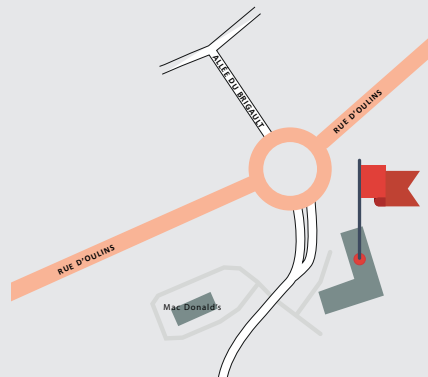

MAISONS DES FAMILLES

de l'Agglo du Pays de Dreux

Les Maisons des familles des secteurs Nord et Sud ont pour mission d'apporter un appui à la parentalité.

VOUS VOUS POSEZ DES QUESTIONS ?

Relations Naissance
Éducation Organisation
Garde **Famille**
Développement
Santé Activités
Communication

Vos animatrices vous accueillent sur rendez-vous pour vous informer et vous orienter.

Infos pratiques

la Maison des familles Nord

7 rue de la Vesgre, 28260 Anet

☎ 02 37 82 01 03 ou 06 70 85 34 79
✉ pole.famille@dreux-agglomeration.fr

la Maison des familles Sud

La Grande Noue, 1 rue de la pépinière
28170 Châteauneuf-en-Thymerais

☎ 06 76 87 46 97 ou 06 76 78 76 49
✉ pole.famille@dreux-agglomeration.fr

MAISONS DES FAMILLES

de l'Agglo du Pays de Dreux

Bouger ensemble, c'est plus facile !⁽¹⁾

Départ à 10h / Retour vers 11h30

Mézières-en-Drouais – Parking du Centre nautique, 18 rue des Étangs

Marchons ensemble en profitant de la faune et la flore du plan d'eau de Mézières-Écluzelles !