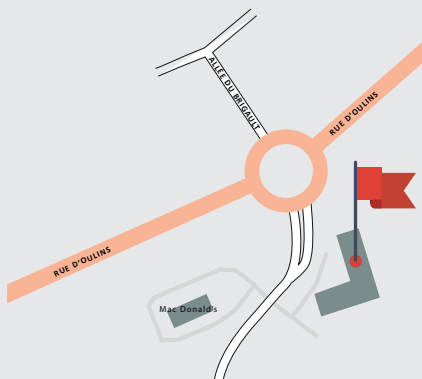

Anet – Maison des familles, 7 rue de la Vesgre
Châteauneuf-en-Thymerais – Maison des
familles, La Grande Noüe, rue de la pépinière

vendredi 14 de 16h30 à 18h30

Anet – Maison des familles, 7 rue de la Vesgre

Infos pratiques

la Maison des familles Nord

7 rue de la Vesgre, 28260 Anet

☎ 02 37 82 01 03 ou 06 70 85 34 79

✉ pole.famille@dreux-agglomeration.fr

la Maison des familles Sud

La Grande Noue, rue de la pépinière
28170 Châteauneuf-en-Thymerais