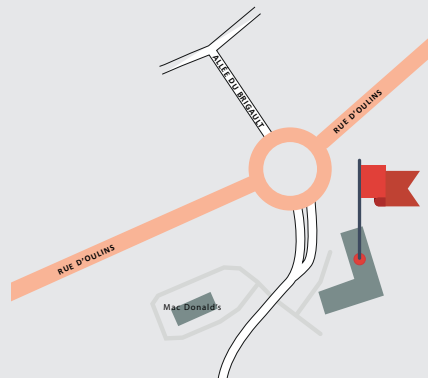

Infos pratiques

la Maison des familles Nord

7 rue de la Vesgre, 28260 Anet